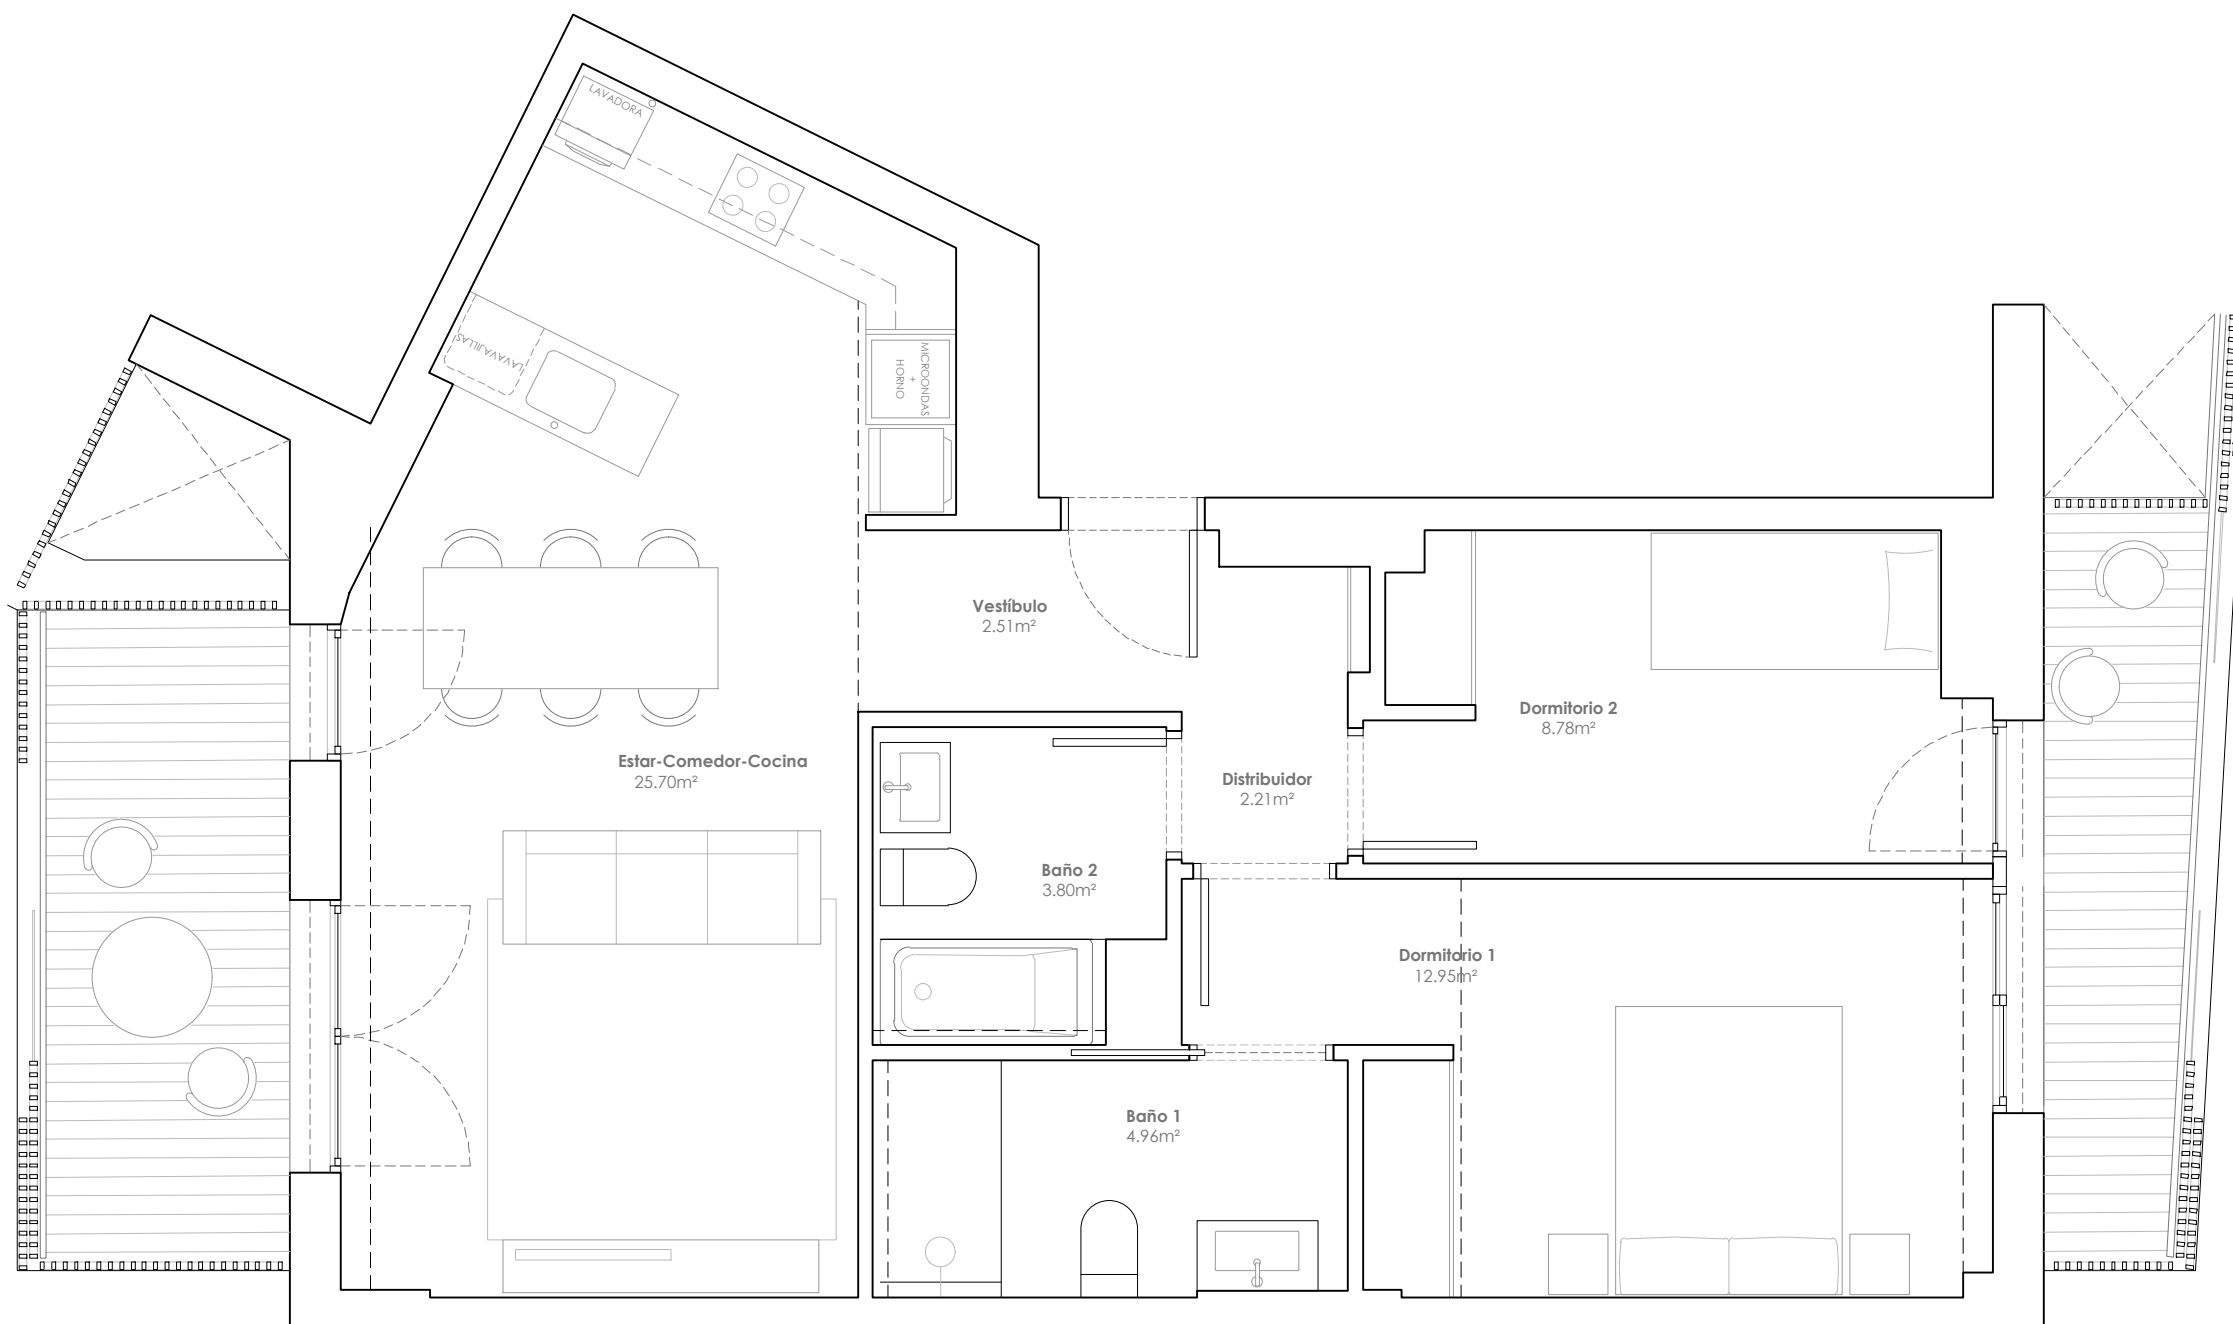

L'ATMOSFERA  
HABITATGES  
HORTA  
GUINARDÓ  
S'ERVA

Escalera D  
Planta Primera  
Puerta 1

SUPERFICIES m<sup>2</sup>

ÚTIL INTERIOR	60,91
CONSTRUIDA INTERIOR	71,08
CONSTRUIDA EXTERIOR	11,72
CONSTRUIDA + ZC	87,47

Escala Gráfica: 1/50

**Promueve:**  
DAZE LA CLOTA

**Comercializa:**  
DARYA HOMES

**Arquitecto:**  
OUA GROUP

DARYA CUSTOM

PAVIMENTO GENERAL VIVIENDA	BAÑO PRINCIPAL	BAÑO SECUNDARIO	EXTRAS:
ROBLE AVANT LIJADO	ACABADO: MARBLE + DOLOMITE	ACABADO: LAVA GREY + MUSEUM WHITE	ARMARIOS: -
	ALICATADO ENTERO: NO	ALICATADO ENTERO: NO	MOTORIZACION: -
	MAMPARA: NO	MAMPARA: NO	ILUMINACION: -
<b>COCINA</b>	MUEBLE: NO	MUEBLE: NO	MECANISMOS CONECTADOS: -
AMUEBLAMIENTO:	TOALLERO ELEC.: NO	RADIADOR: NO	COCHE ELECTRICO: -
ENCIMERA:	OTROS: NO	OTROS: NO	
PAVIMENTO: IGUAL VIVIENDA / TEMPO GREY			