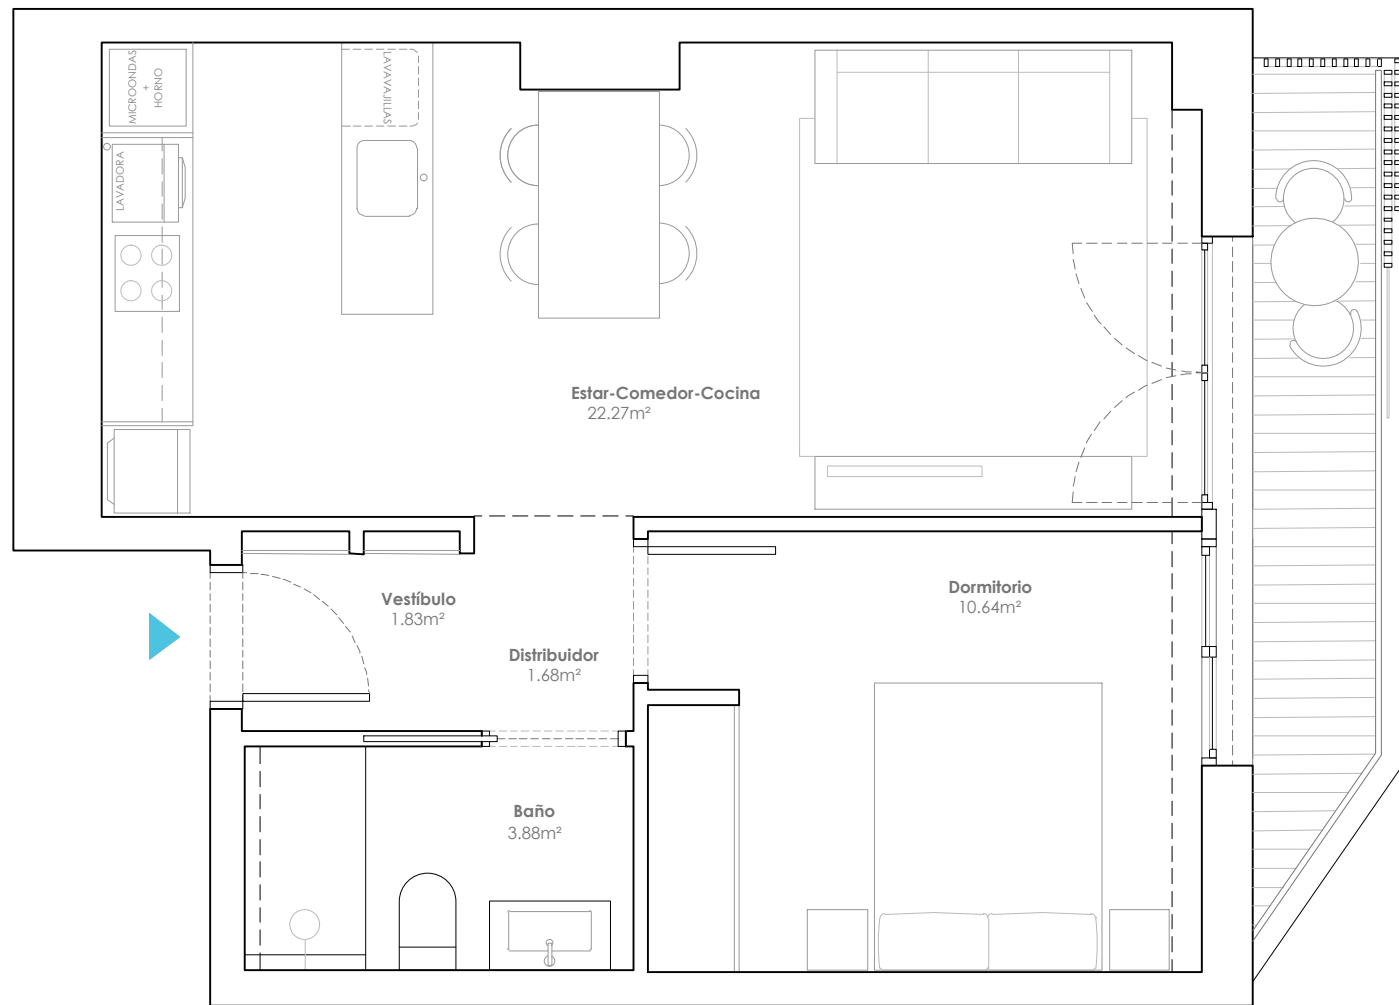

L'ATMOSFERA
HABITATGES
 HORTA
 GUINARDÓ
 S'ERVA

Escalera F
 Planta Quinta
 Puerta 1

SUPERFICIES	m ²
ÚTIL INTERIOR	40,30
ÚTIL EXTERIOR	4,15
ÚTIL TOTAL	44,45
CONSTRUIDA	47,04
CONSTRUIDA + ZC	57,89

Escala Gráfica: 1/50