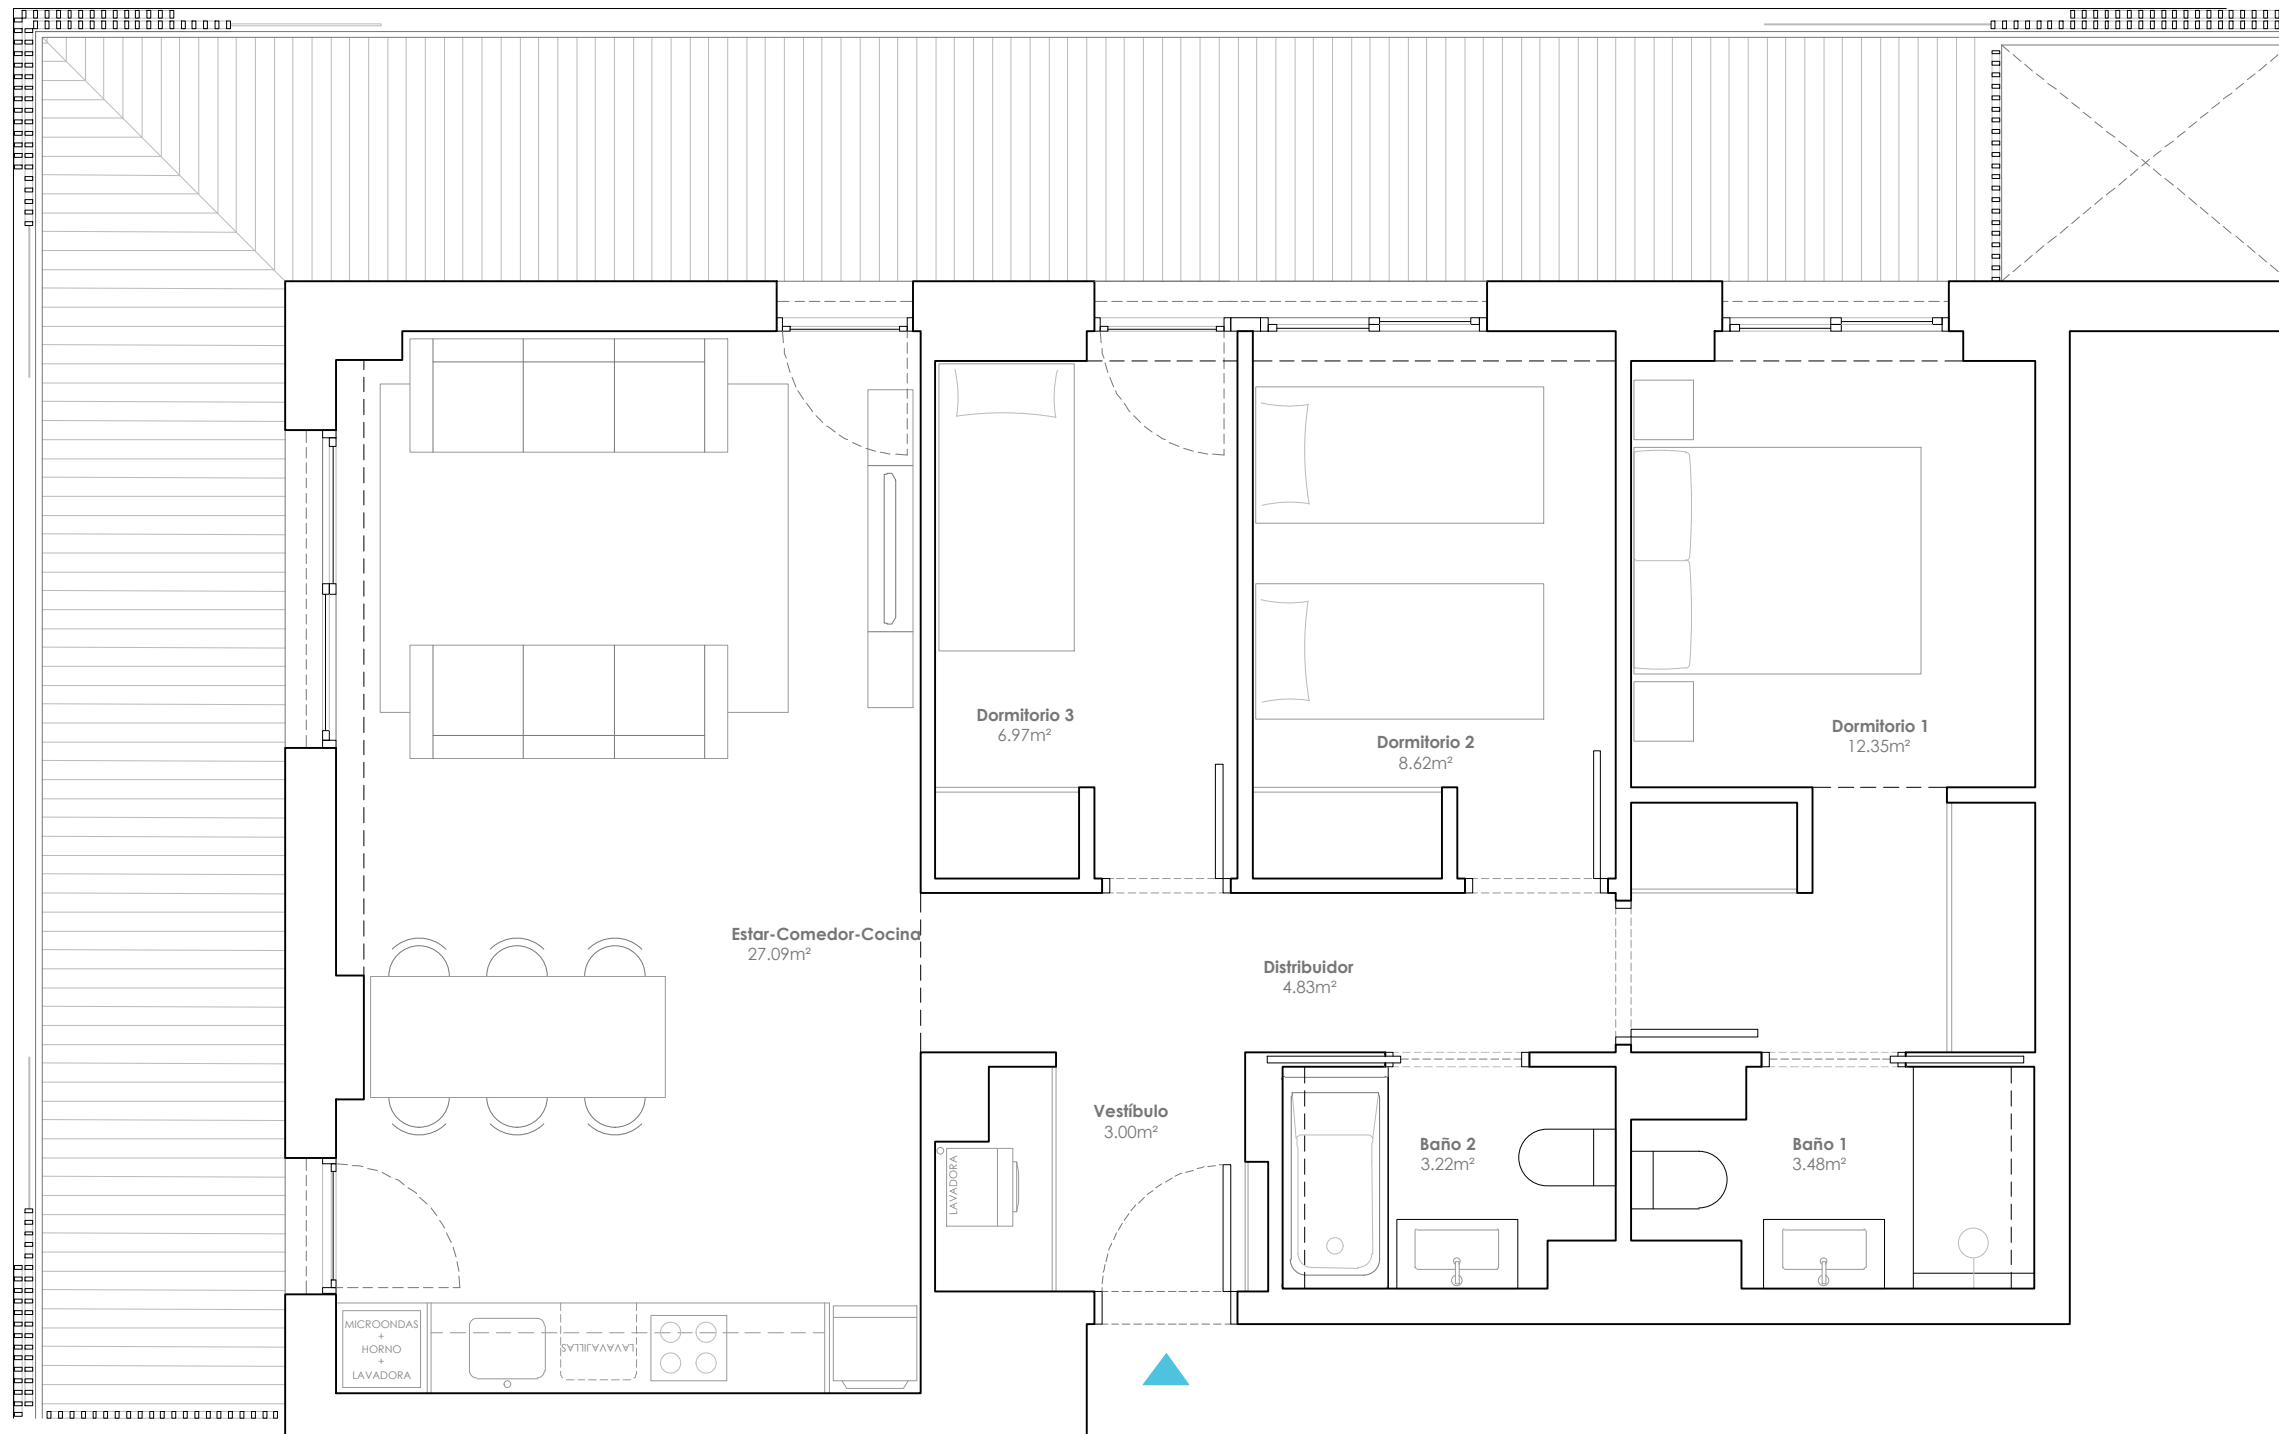

L'ATMOSFERA

HABITATGES

HORTA GUINARDÓ

SKED

Escalera A  
 Planta Cuarta  
 Puerta 1

SUPERFICIES	m <sup>2</sup>
ÚTIL INTERIOR	69,56
ÚTIL EXTERIOR	32,81
ÚTIL TOTAL	102,37
CONSTRUIDA	82,46
CONSTRUIDA + ZC	101,48

Escala Gráfica: 1/50

**Promueve:**  
 DAZE LA CLOTA

**Comercializa:**  
 DARYA HOMES

**Arquitecto:**  
 OUA GROUP