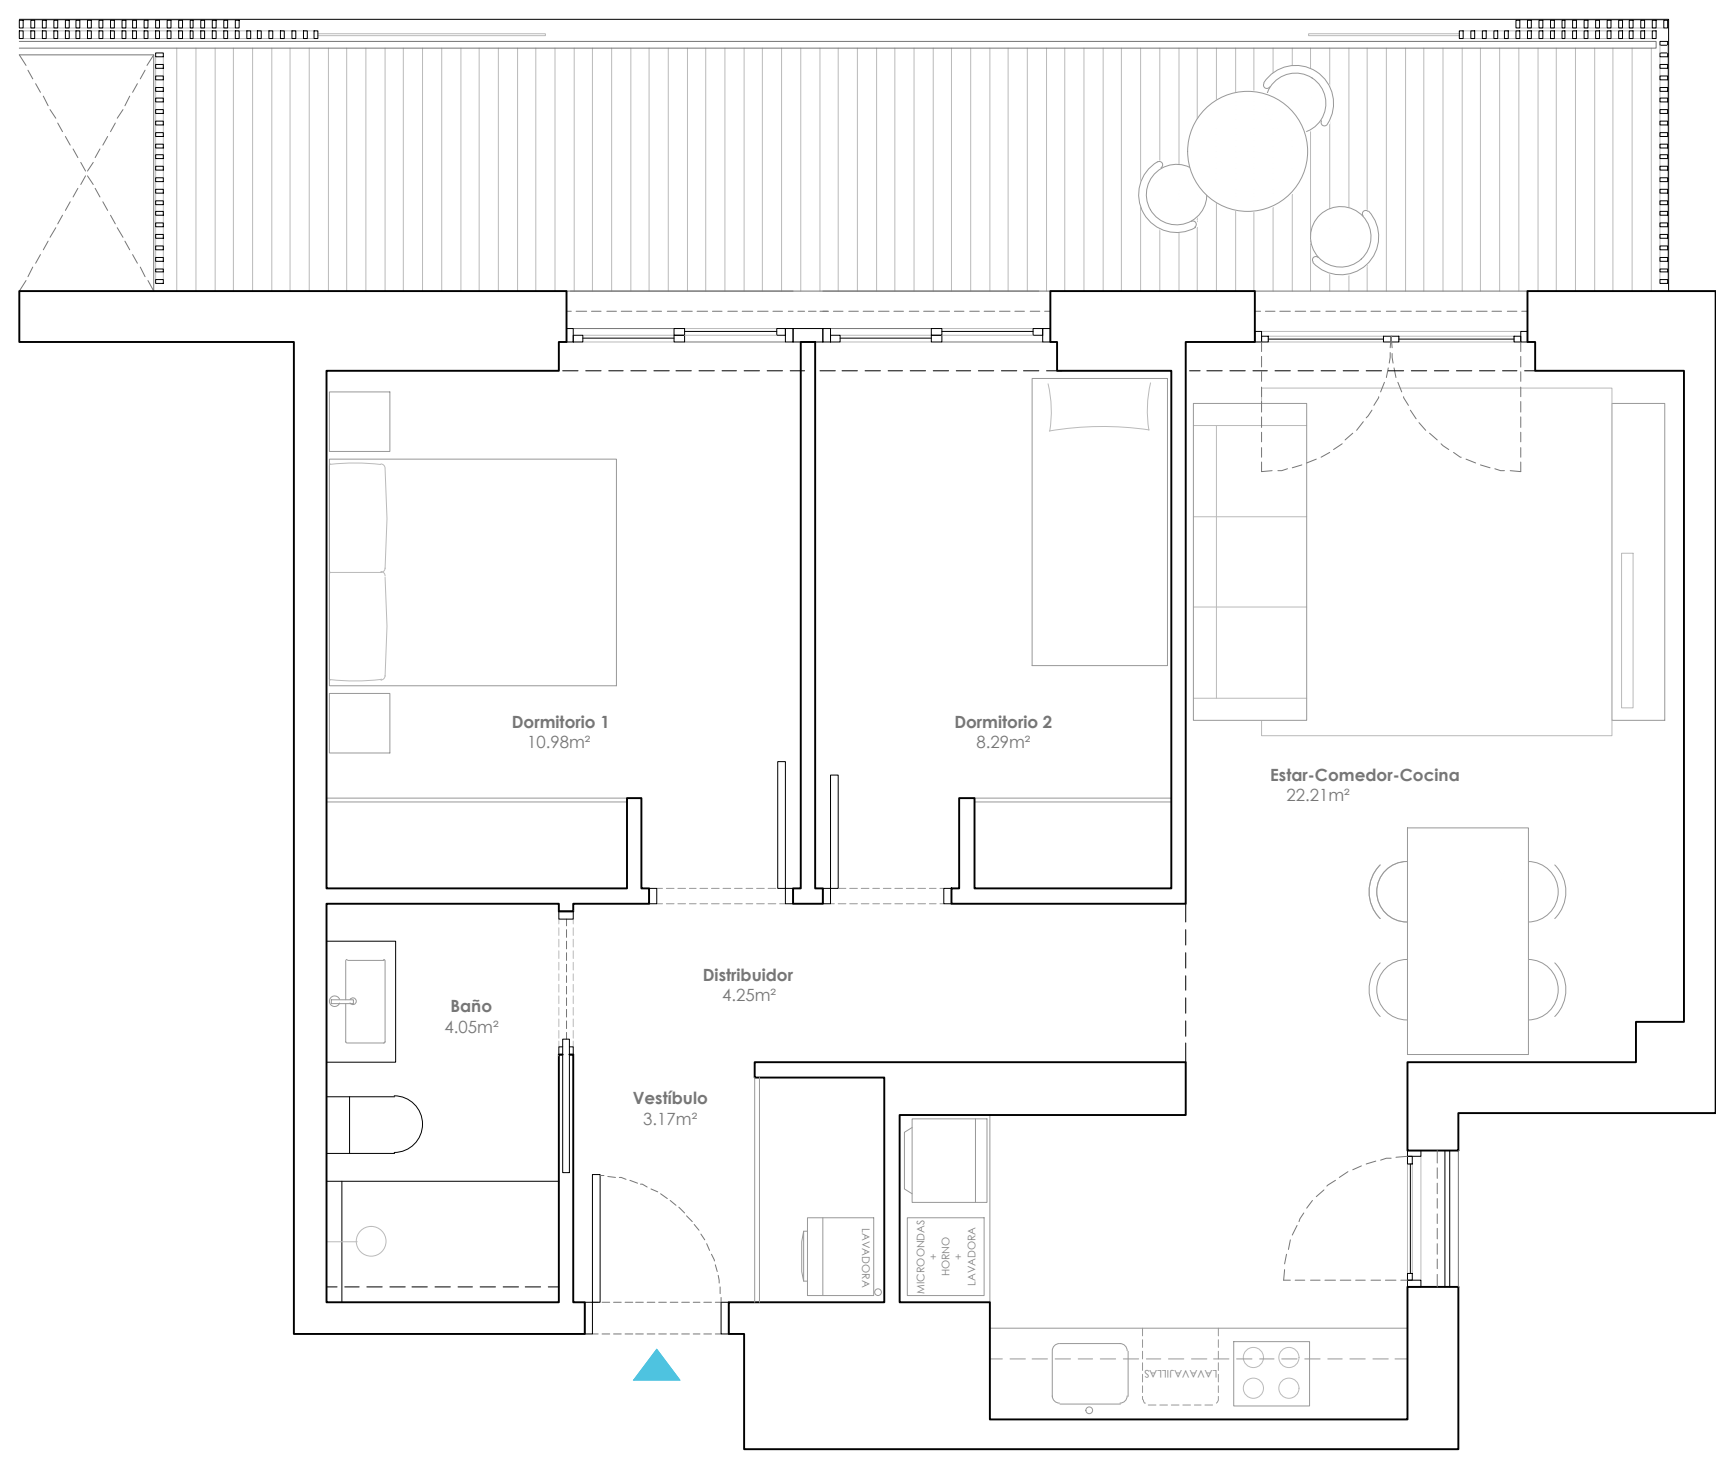

L'ATMOSFERA
HABITATGES
 HORTA
 GUINARDÓ
 S'ERVA

Escalera **A**
 Planta **Primera**
 Puerta **4**

SUPERFICIES	m ²
ÚTIL INTERIOR	52,96
ÚTIL EXTERIOR	15,94
ÚTIL TOTAL	68,90
CONSTRUIDA	62,65
CONSTRUIDA + ZC	77,10

Escala Gráfica: 1/50

Promueve:
 DAZE LA CLOTA

Comercializa:
 DARYA HOMES

Arquitecto:
 OUA GROUP