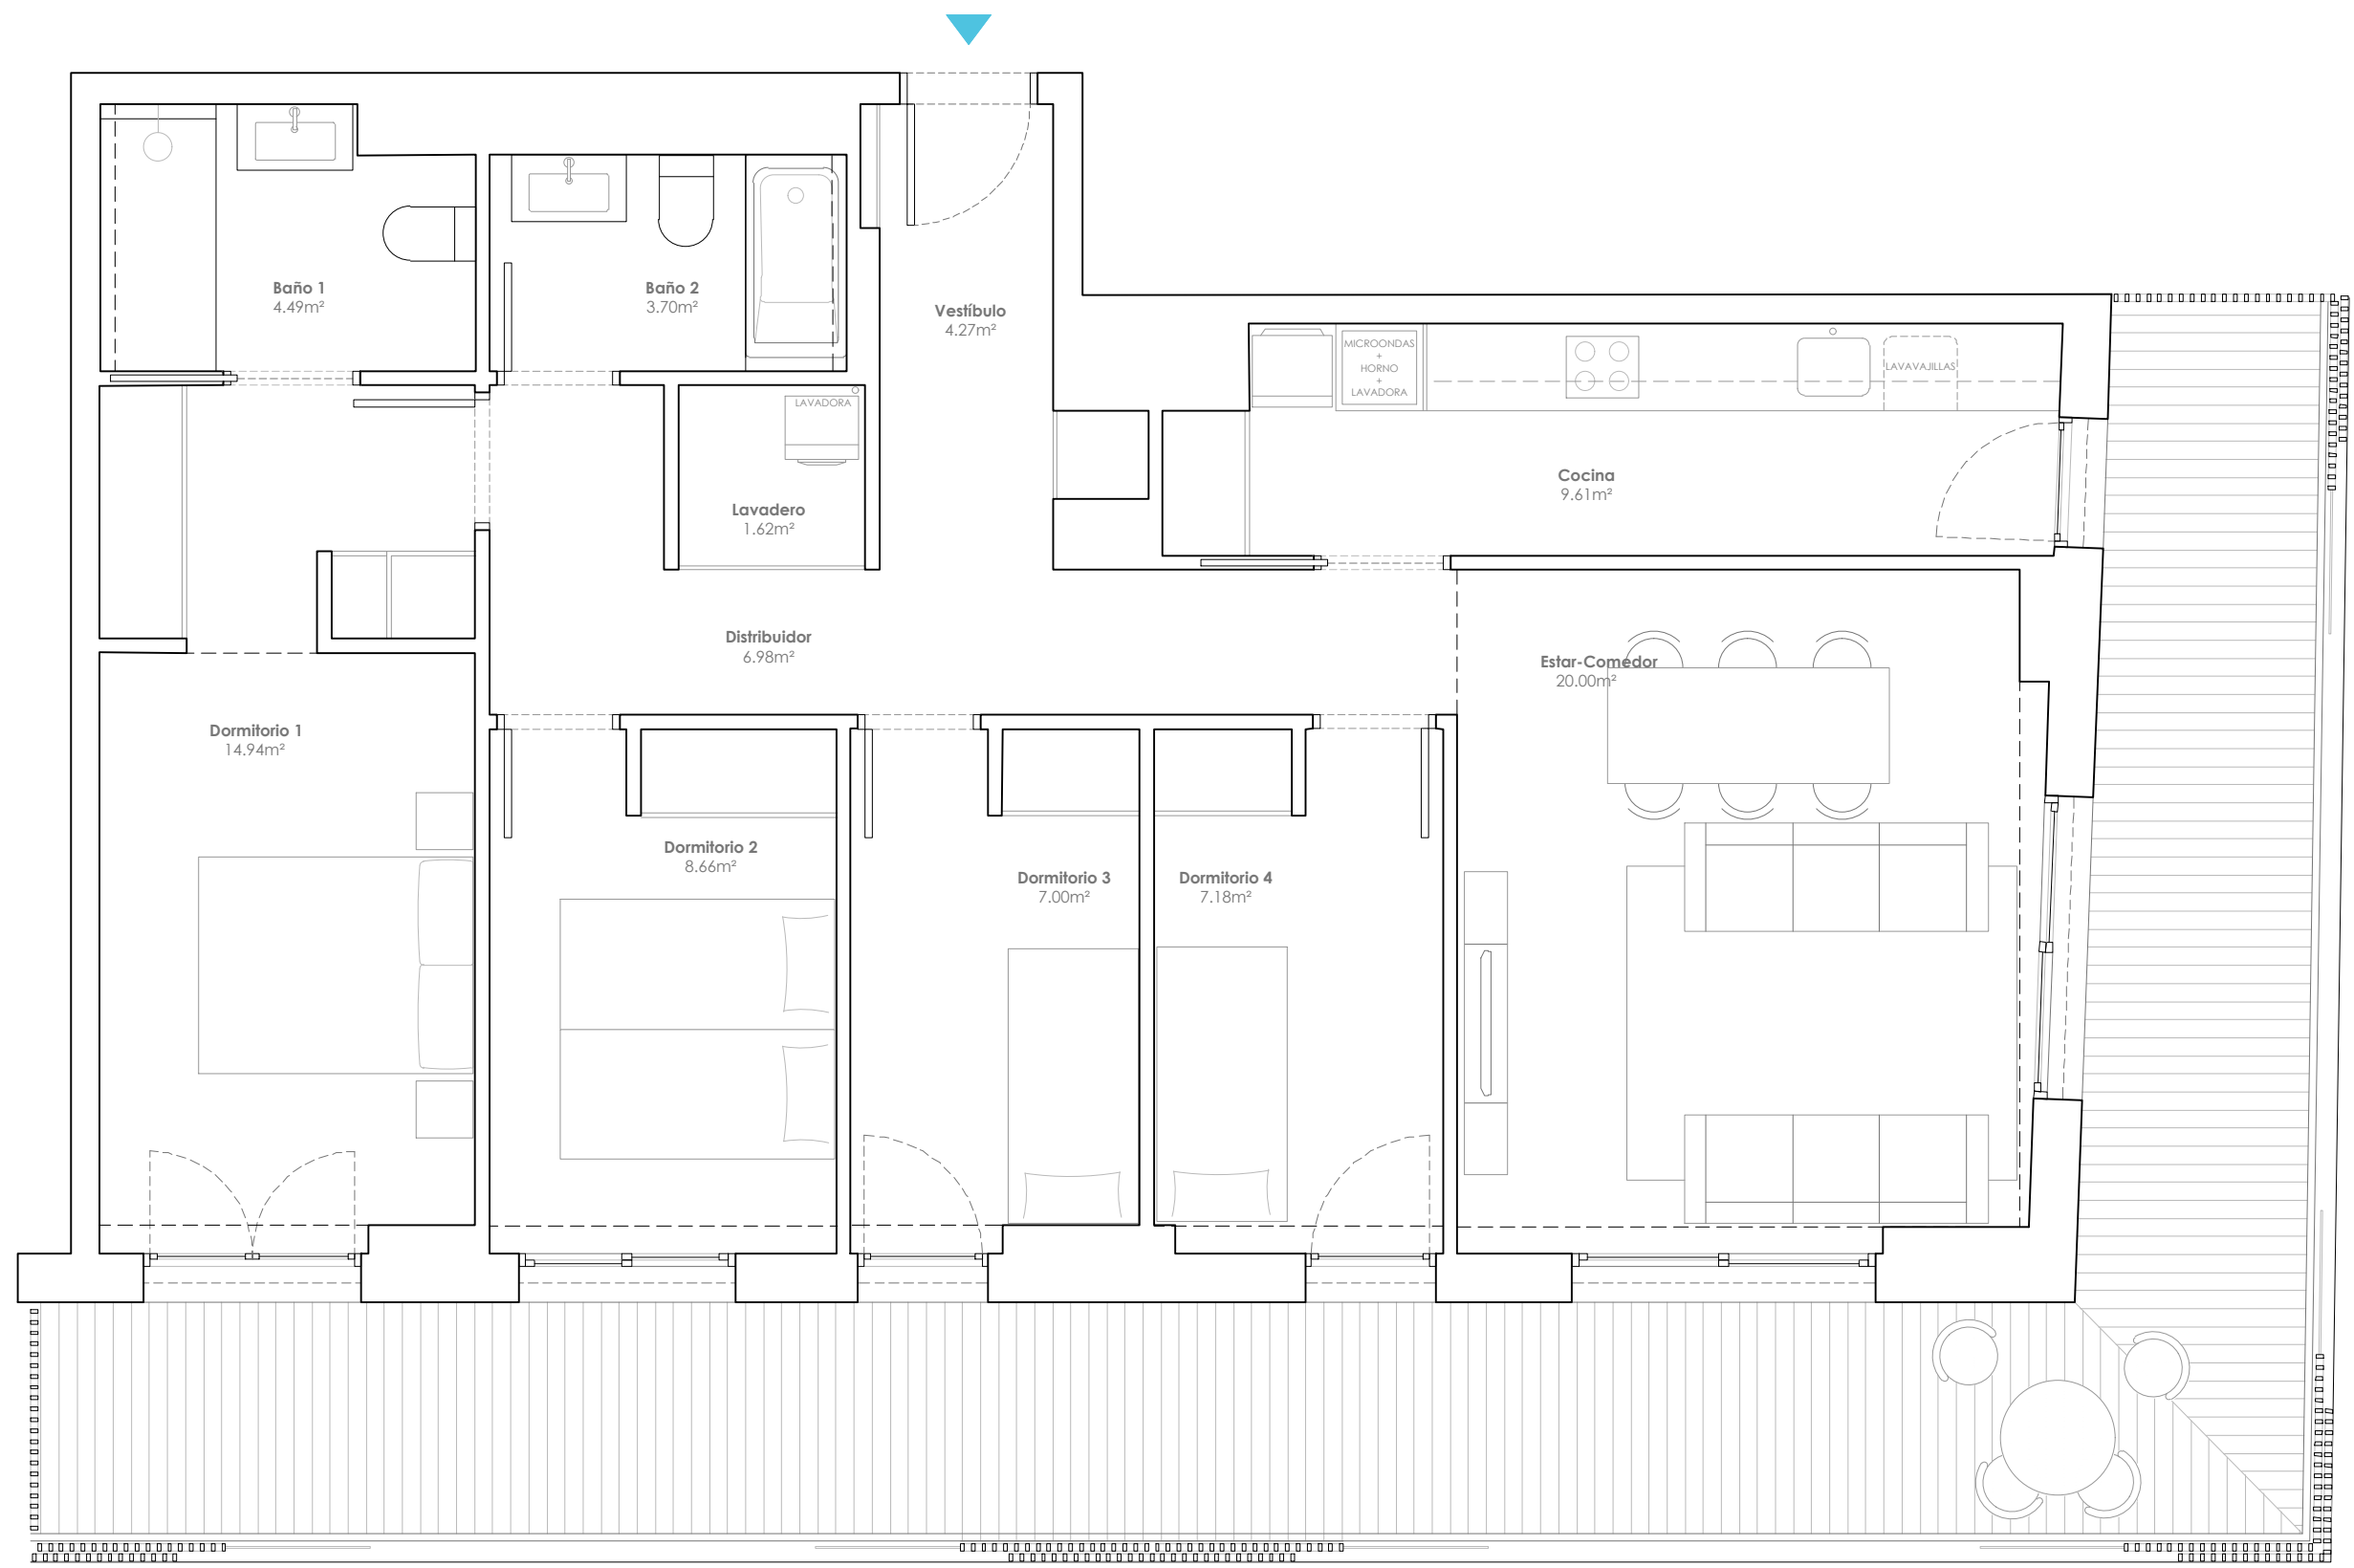

L'ATMOSFERA

HABITATGES

HORTA GUINARDÓ

ESKERS

Escalera F
 Planta Primera
 Puerta 3

SUPERFICIES	m ²
ÚTIL INTERIOR	88,45
ÚTIL EXTERIOR	35,58
ÚTIL TOTAL	124,03
CONSTRUIDA	106,36
CONSTRUIDA + ZC	130,89

Escala Gráfica: 1/50