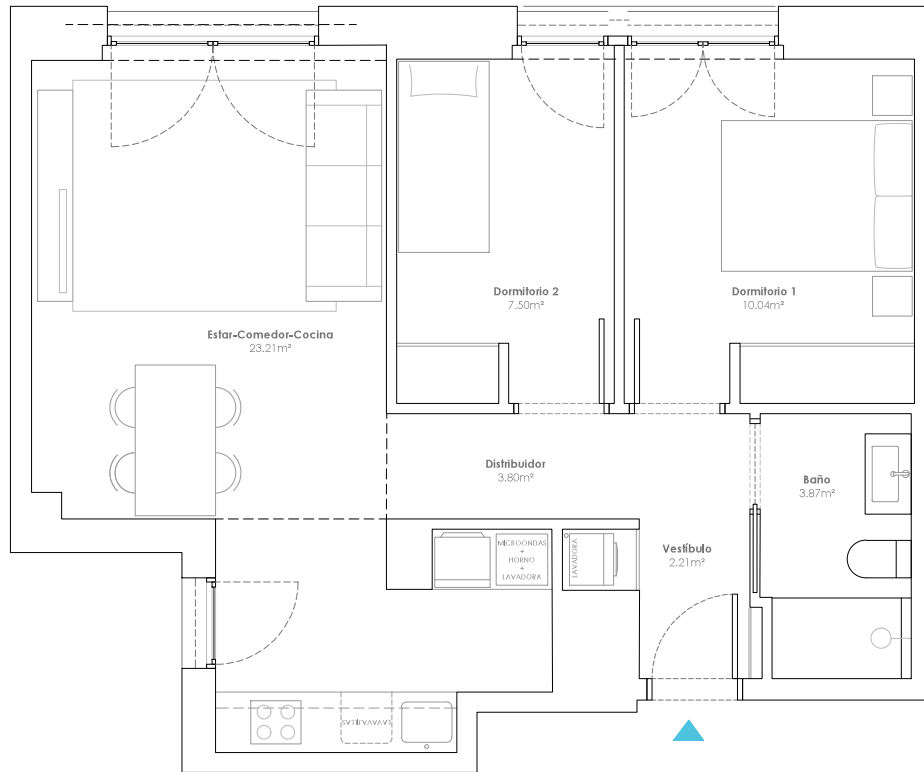

L  
,  
A  
T  
M  
O  
S  
F  
E  
R  
A

HABITATGES  
HORTA  
GUINHARDÓ

Escalera B  
Planta Baja  
Puerta 1

| SUPERFICIES     | m <sup>2</sup> |
|-----------------|----------------|
| ÚTIL INTERIOR   | 50,63          |
| ÚTIL EXTERIOR   | -              |
| ÚTIL TOTAL      | 50,63          |
| CONSTRUIDA      | 60,96          |
| CONSTRUIDA + ZC | 75,13          |

Escala Gráfica: 1/50

**Promueve:**  
DAZEO LA CLOTA

**Comercializa:**  
DARYA HOMES

**Arquitecto:**  
OUA GROUP