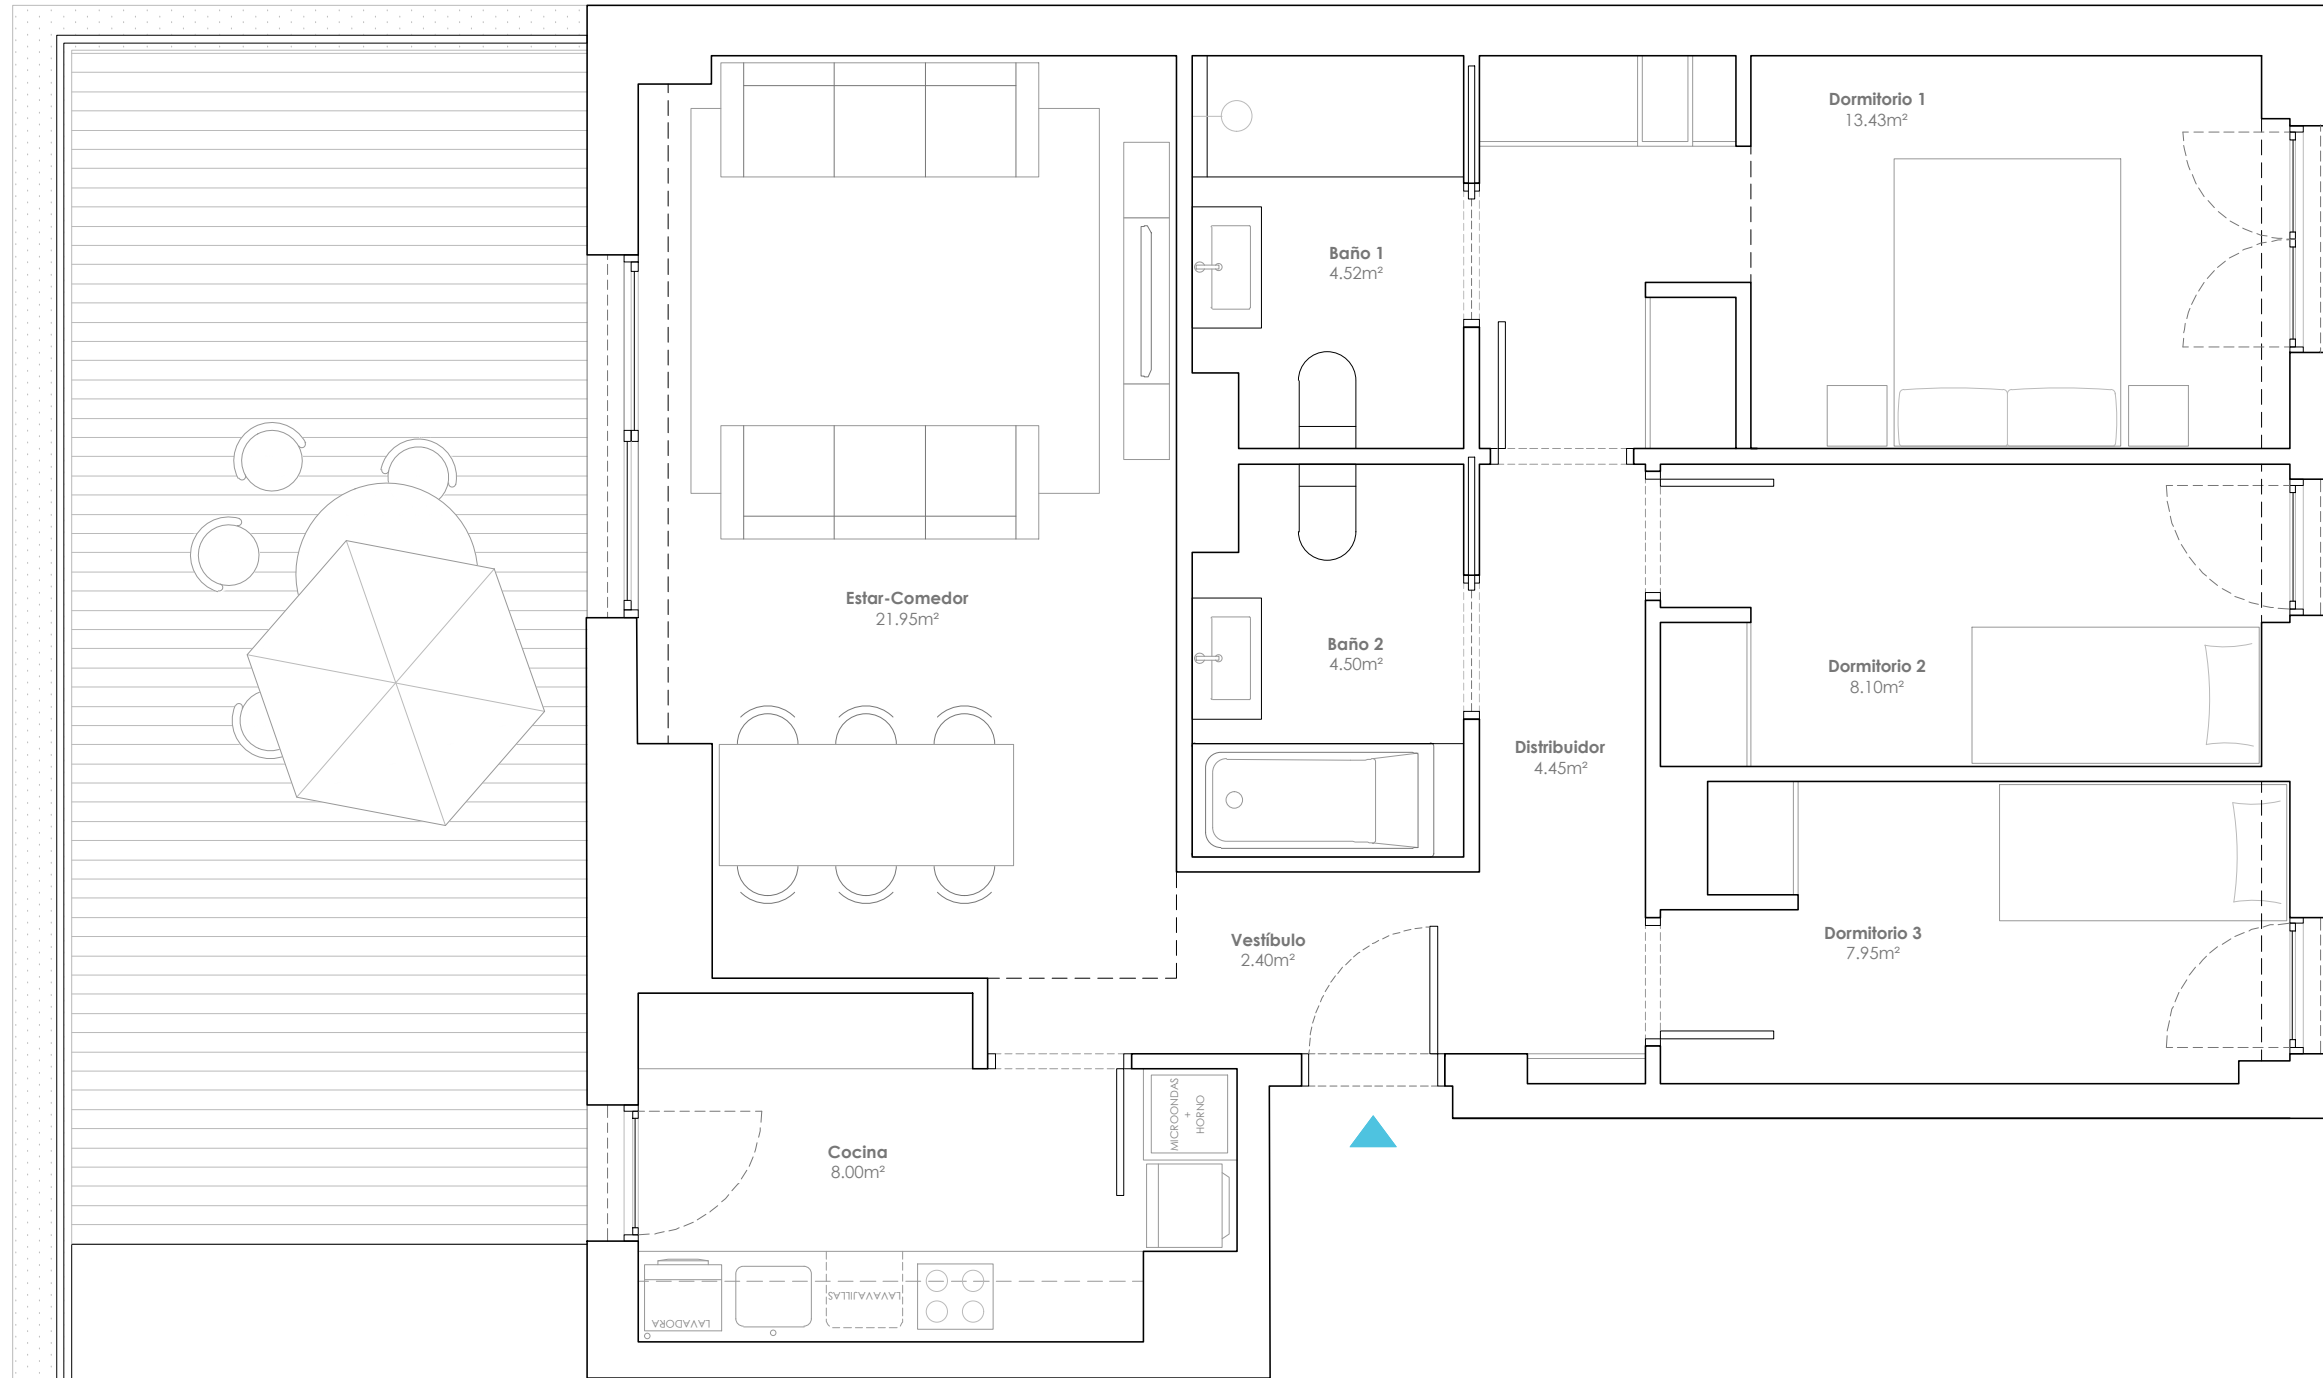

L'ATMOSFERA

HABITATGES

HORTA GUINARDÓ

ESKERS

Escalera C
 Planta Baja
 Puerta 1

SUPERFICIES	m ²
ÚTIL INTERIOR	75,30
ÚTIL EXTERIOR	24,47
ÚTIL TOTAL	99,77
CONSTRUIDA	91,48
CONSTRUIDA + ZC	111,92

Escala Gráfica: 1/50