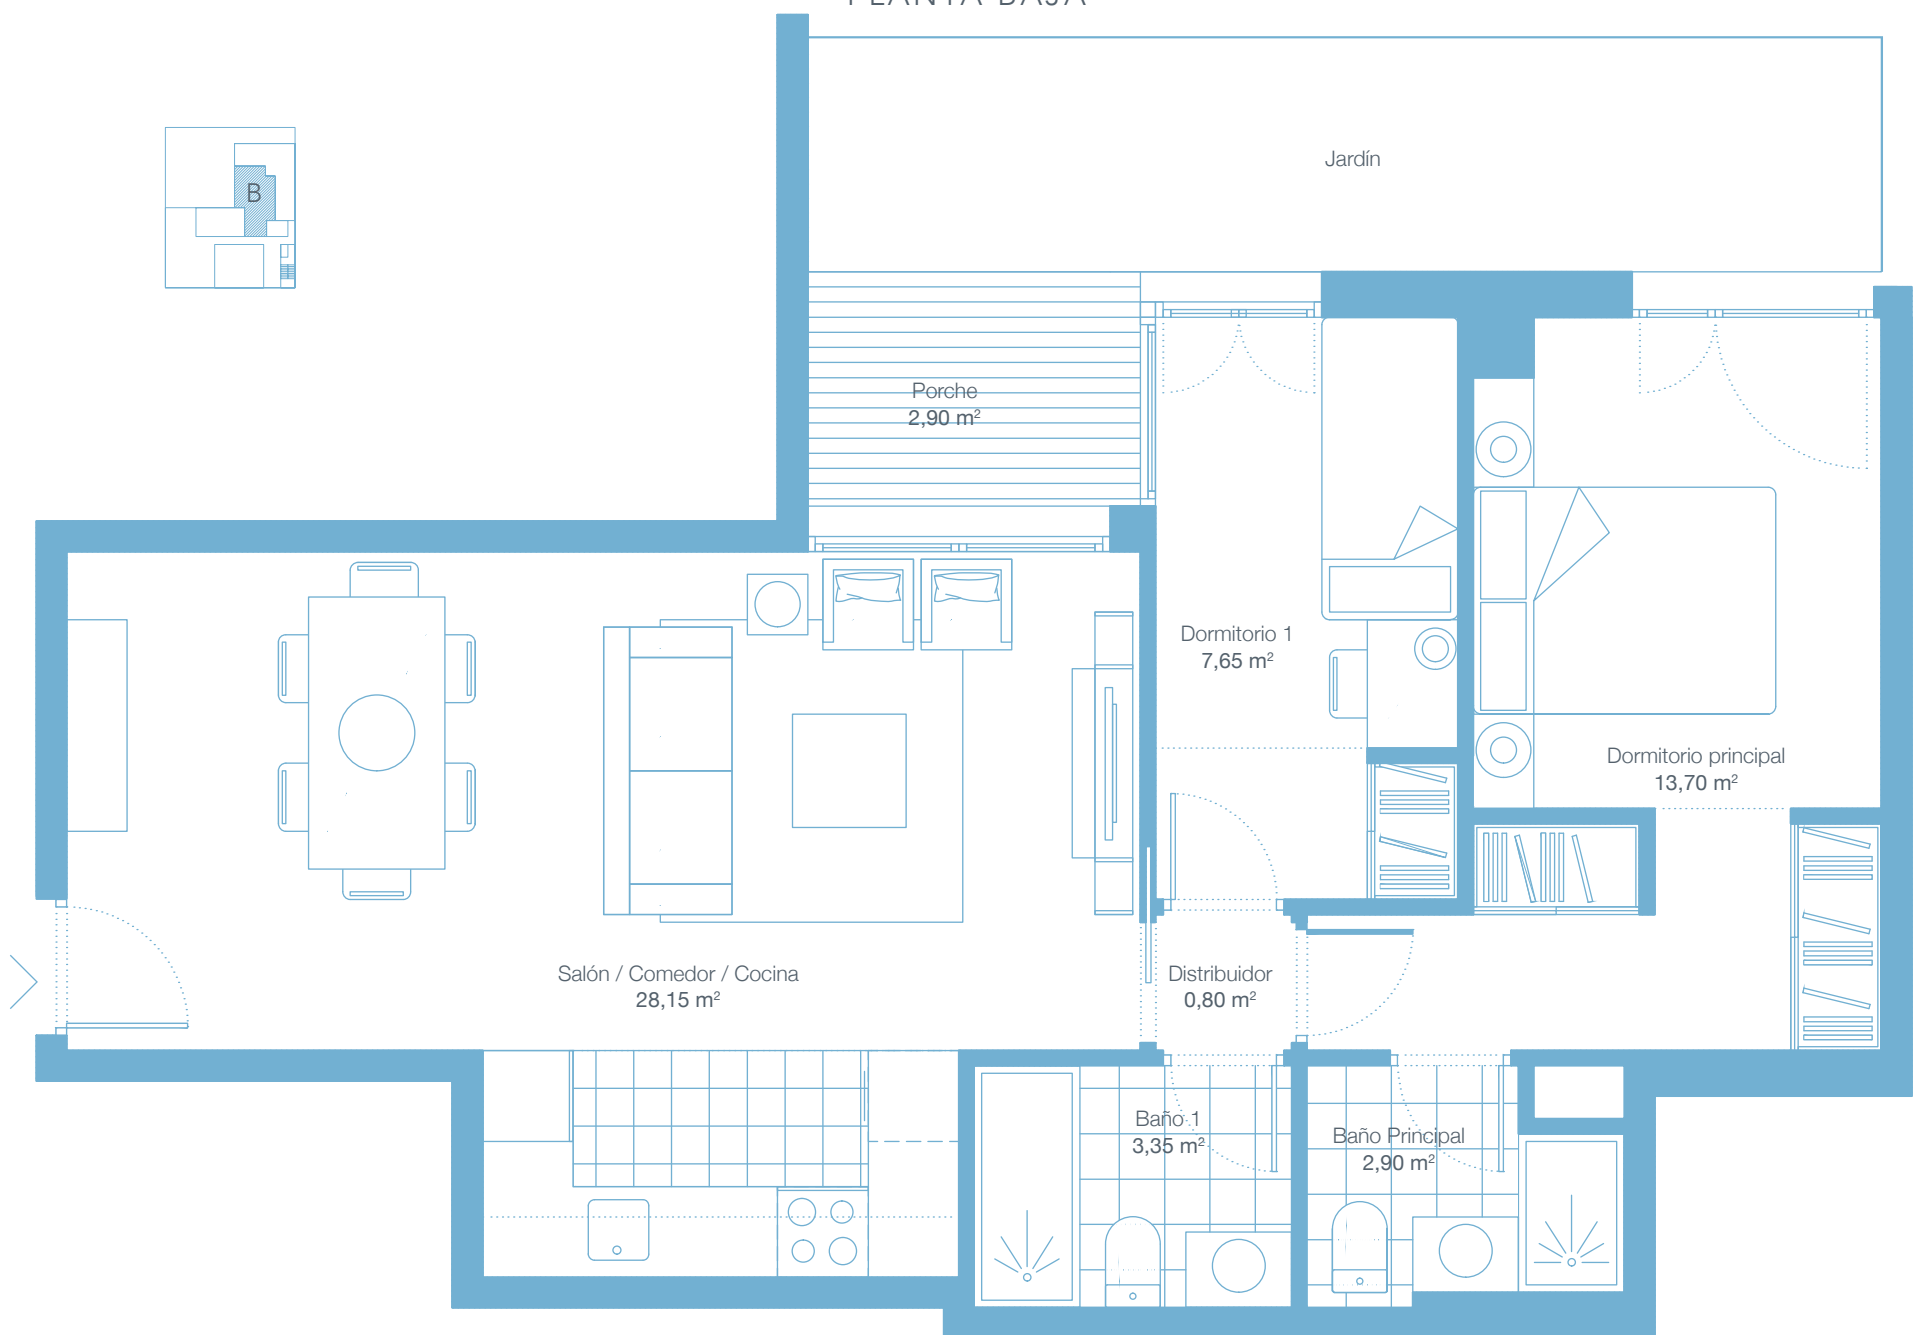

TIPO 08-2D

PLANTA BAJA

Sup. cons. con zzcc

85,60 m²

Sup. útil interior

56,55 m²

Porche

2,90 m²

Sup. útil total

59,45 m²

Sup. útil ext. descubierta

11,00 m²

0 1m 2m

Modern Madrid Living

DISTRITO 2

By Darya Homes