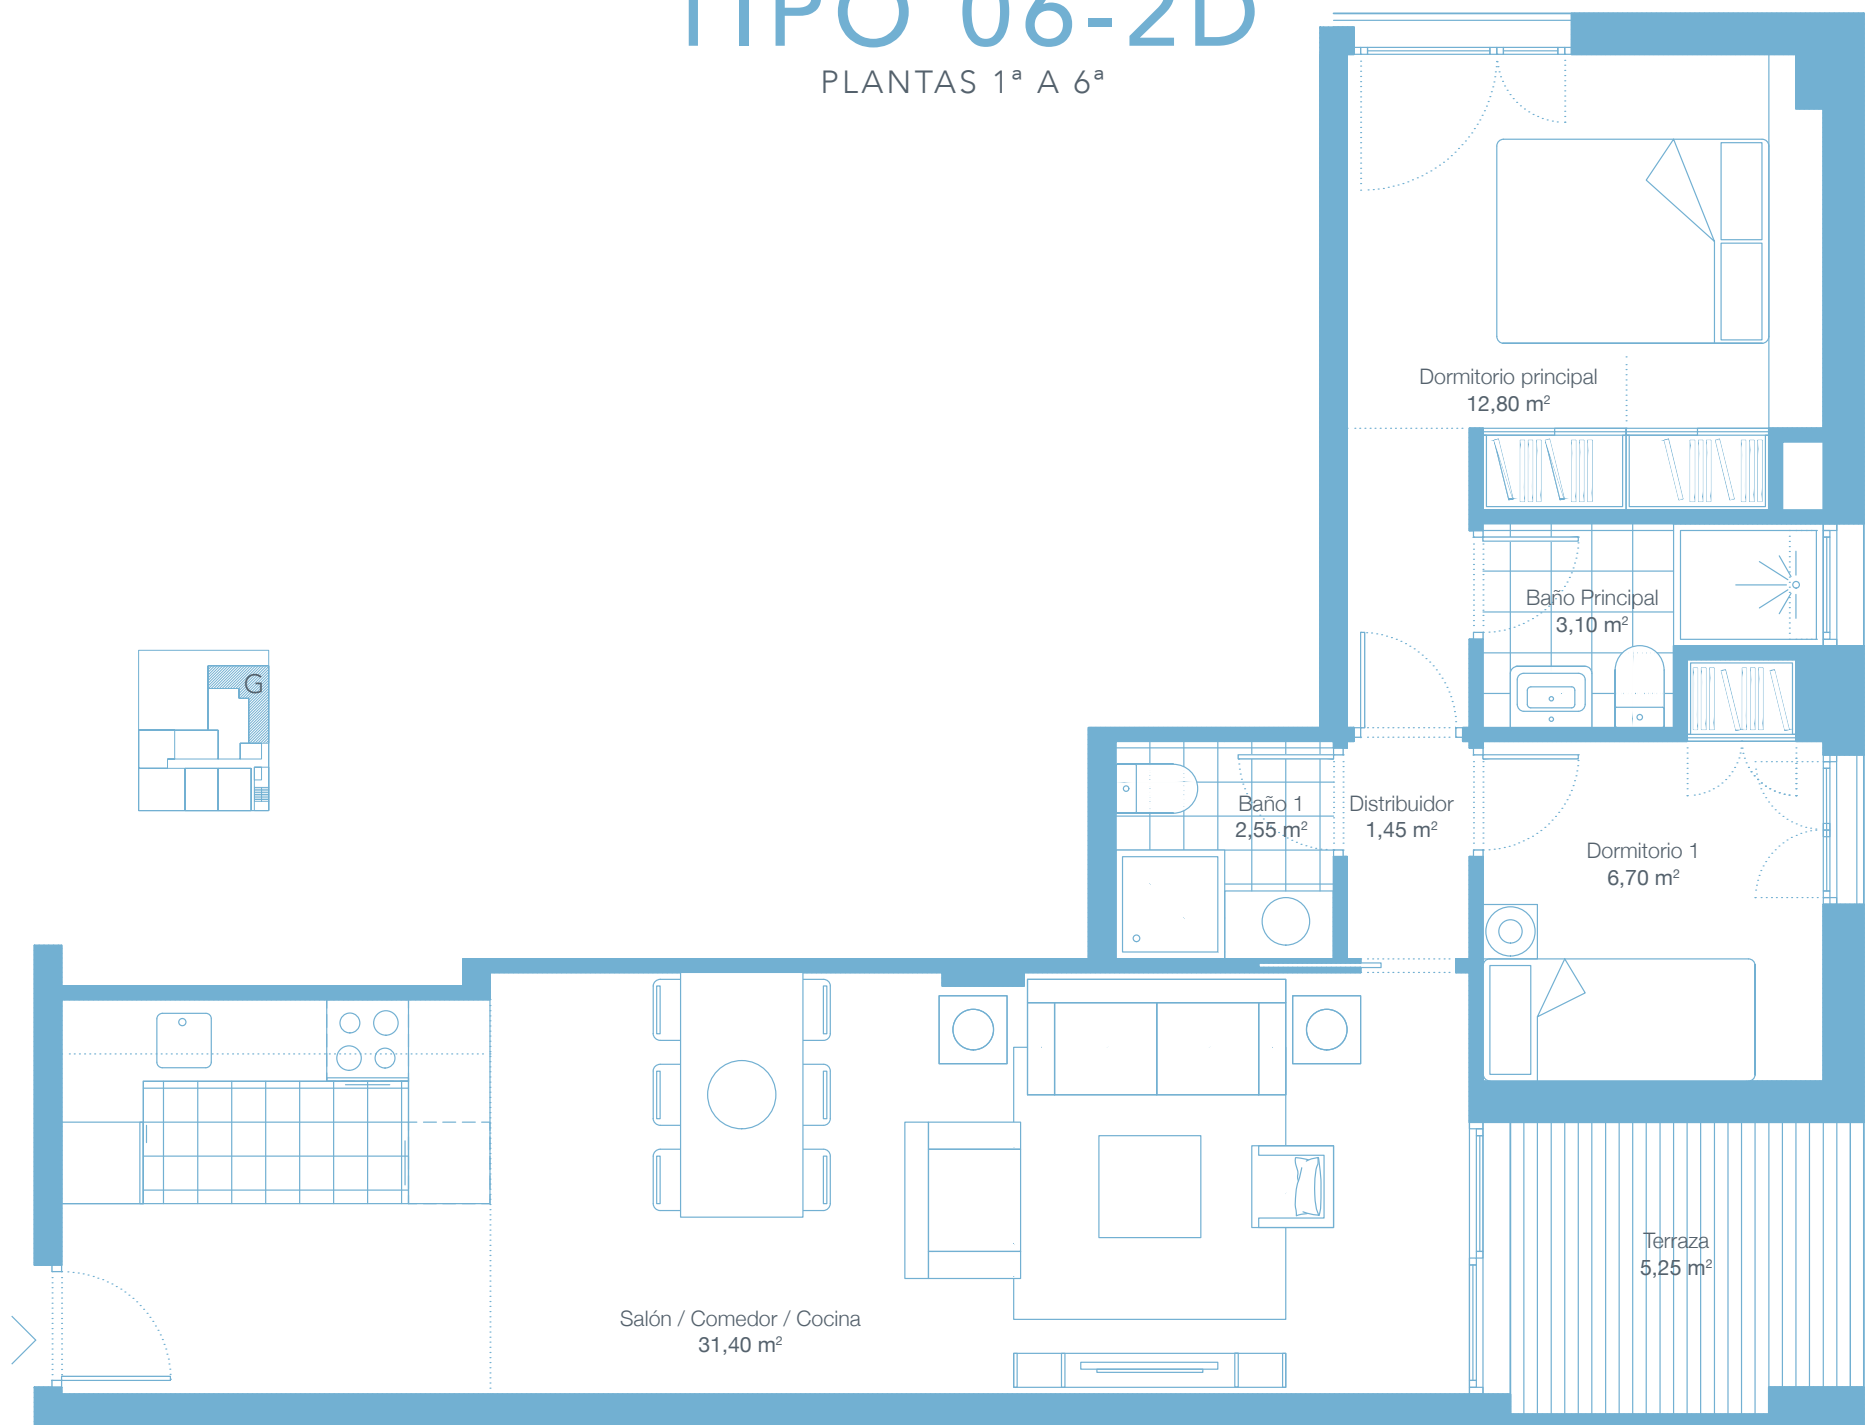

TIPO 06-2D

PLANTAS 1ª A 6ª

Sup. cons. con zzcc

93,85 m²

Sup. útil interior

58,00 m²

Total sup. útil ext. cubierta

5,25 m²

Sup. útil total

63,25 m²

Modern Madrid Living

DISTRITO 2

By Darya Homes