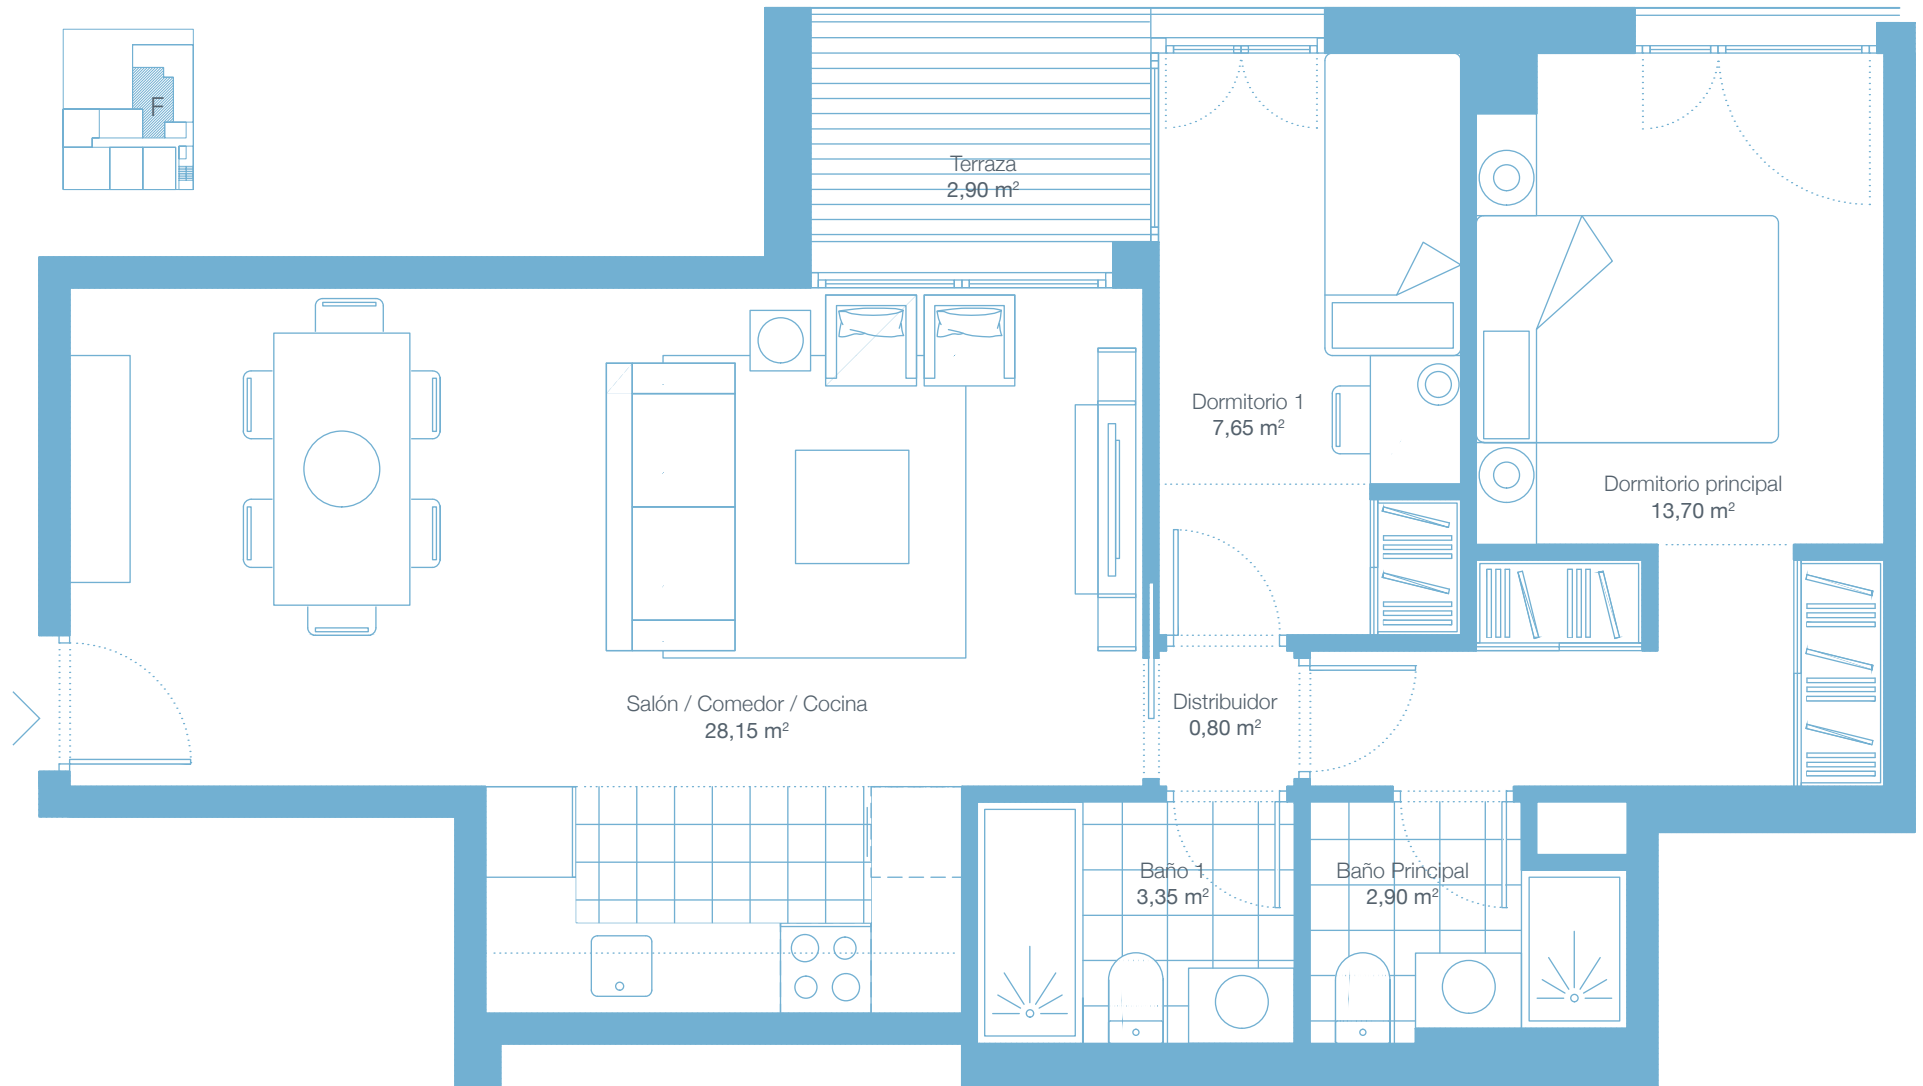

TIPO 05-2D

PLANTAS 1ª A 6ª

Sup. cons. con zzcc

85,60 m²

Sup. útil interior

56,55 m²

Total sup. útil ext. cubierta

2,90 m²

Sup. útil total

59,45 m²

Modern Madrid Living

DISTRITO 2

By Darya Homes