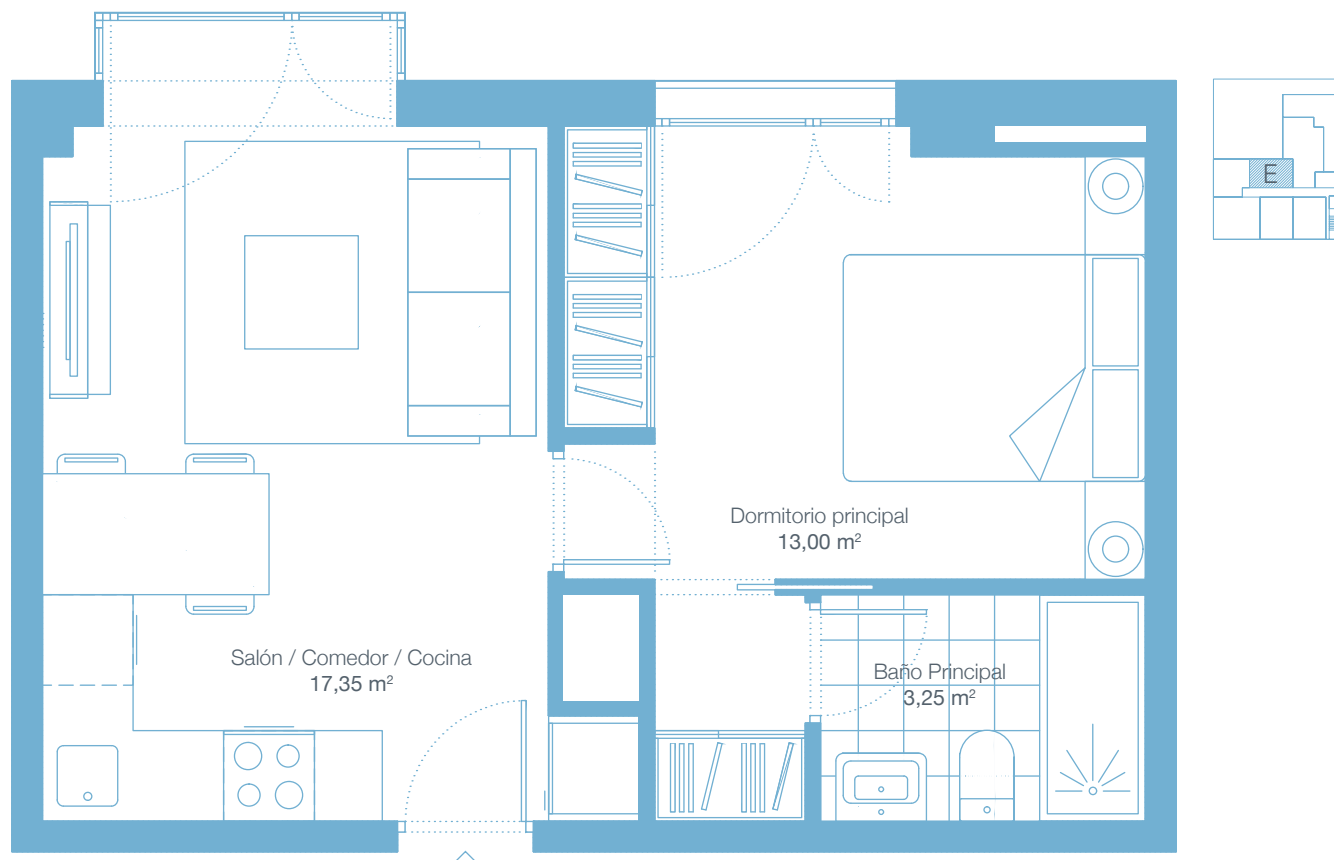

TIPO 04-1D

PLANTAS 1ª A 6ª

Sup. cons. con zzcc

47,90 m²

Sup. útil interior

- m²

Sup. útil total

33,60 m²