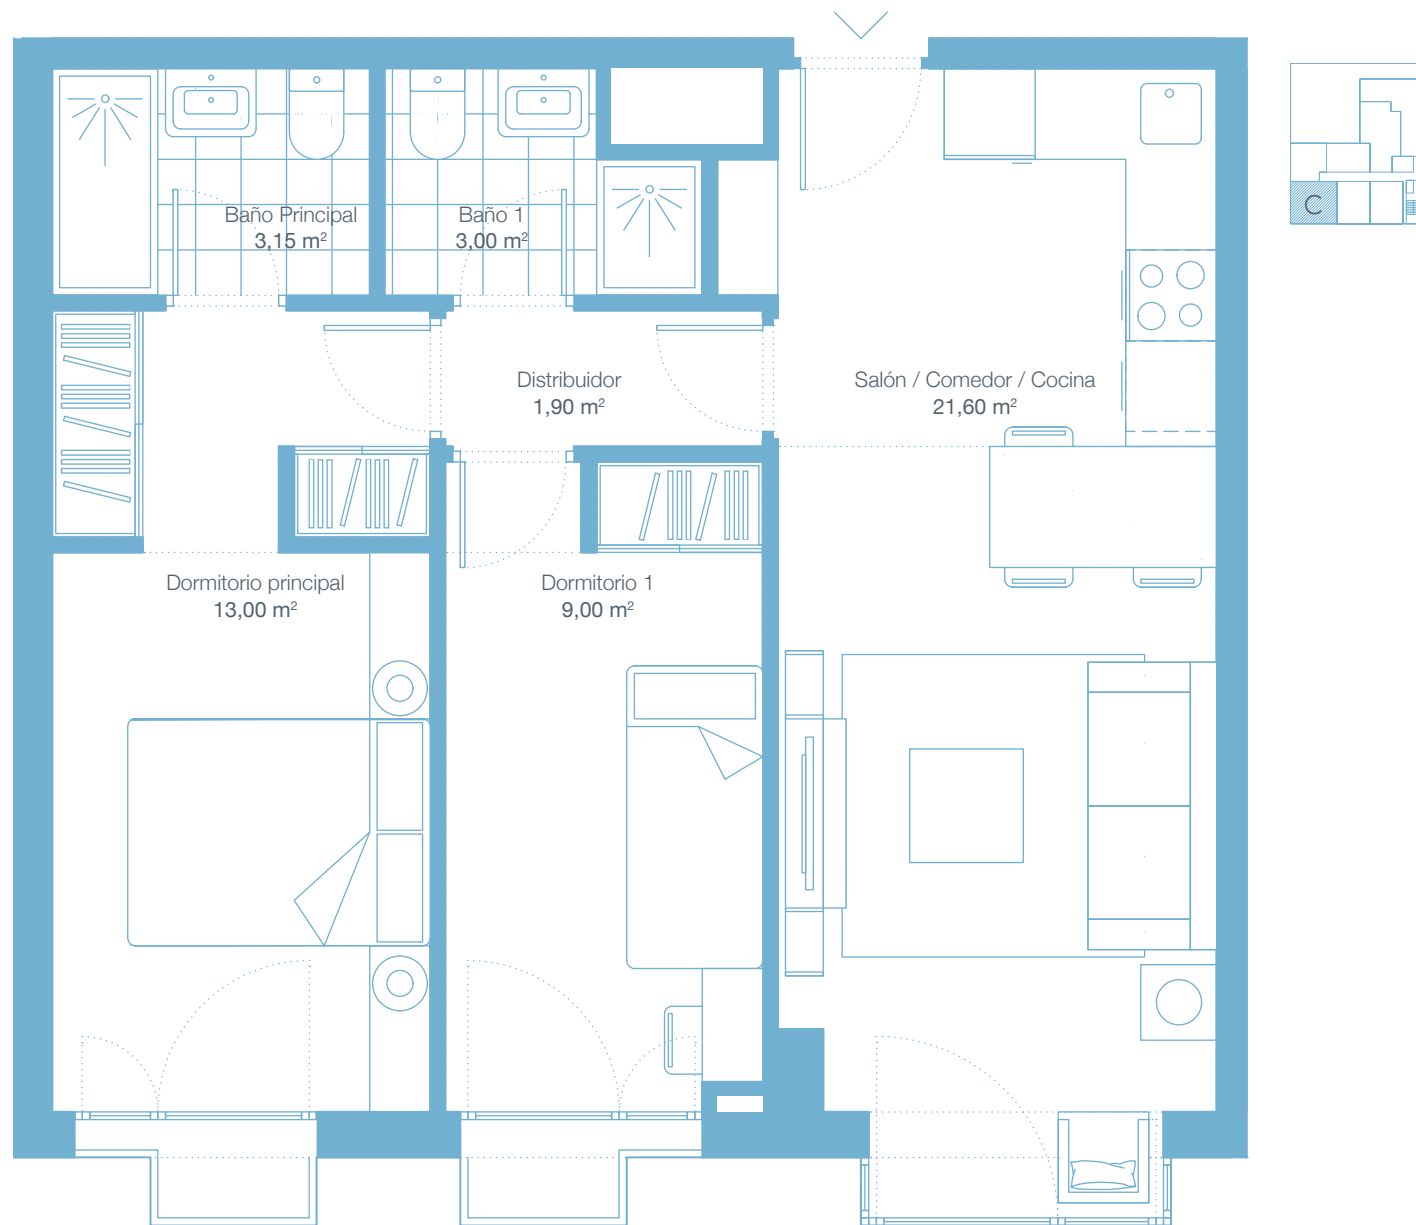

TIPO 02-2D

PLANTAS 2ª A 5ª

Sup. cons. con zzcc

75,65 m²

Sup. útil interior

51,65 m²

Total sup. útil balcón

1,00 m²

Sup. útil total

52,65 m²

Modern Madrid Living

DISTRITO 2

By Darya Homes