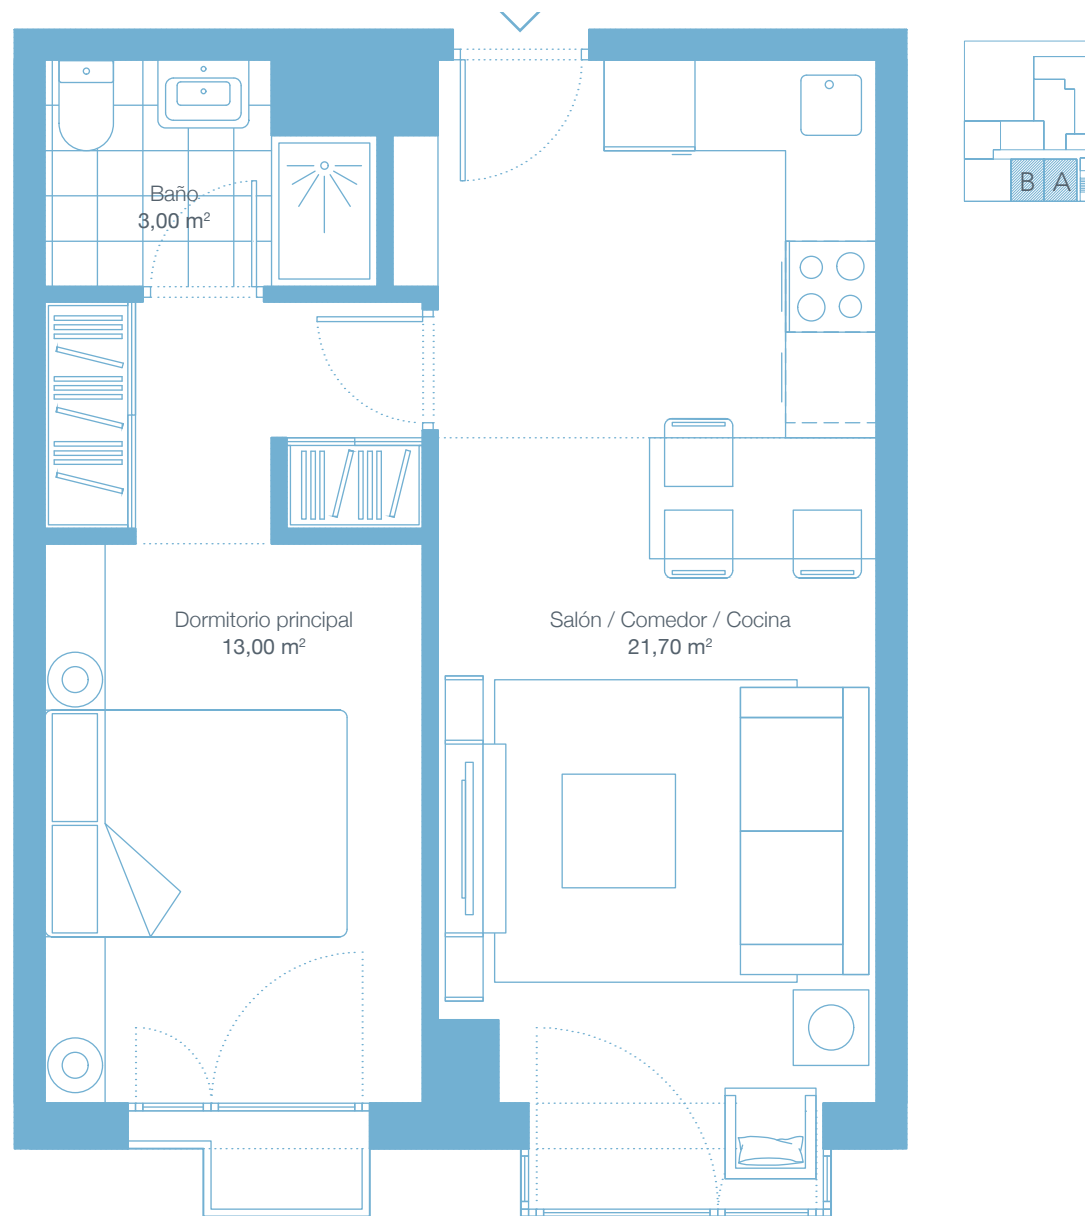

# TIPO 01-1D

PLANTAS 2ª A 5ª

Sup. cons. con zzcc

**53,85 m<sup>2</sup>**

Sup. útil interior

**37,70 m<sup>2</sup>**

Total sup. útil balcón

**0,50 m<sup>2</sup>**

Sup. útil total

**38,20 m<sup>2</sup>**

*Modern Madrid Living*

**DISTRITO 2**

By Darya Homes