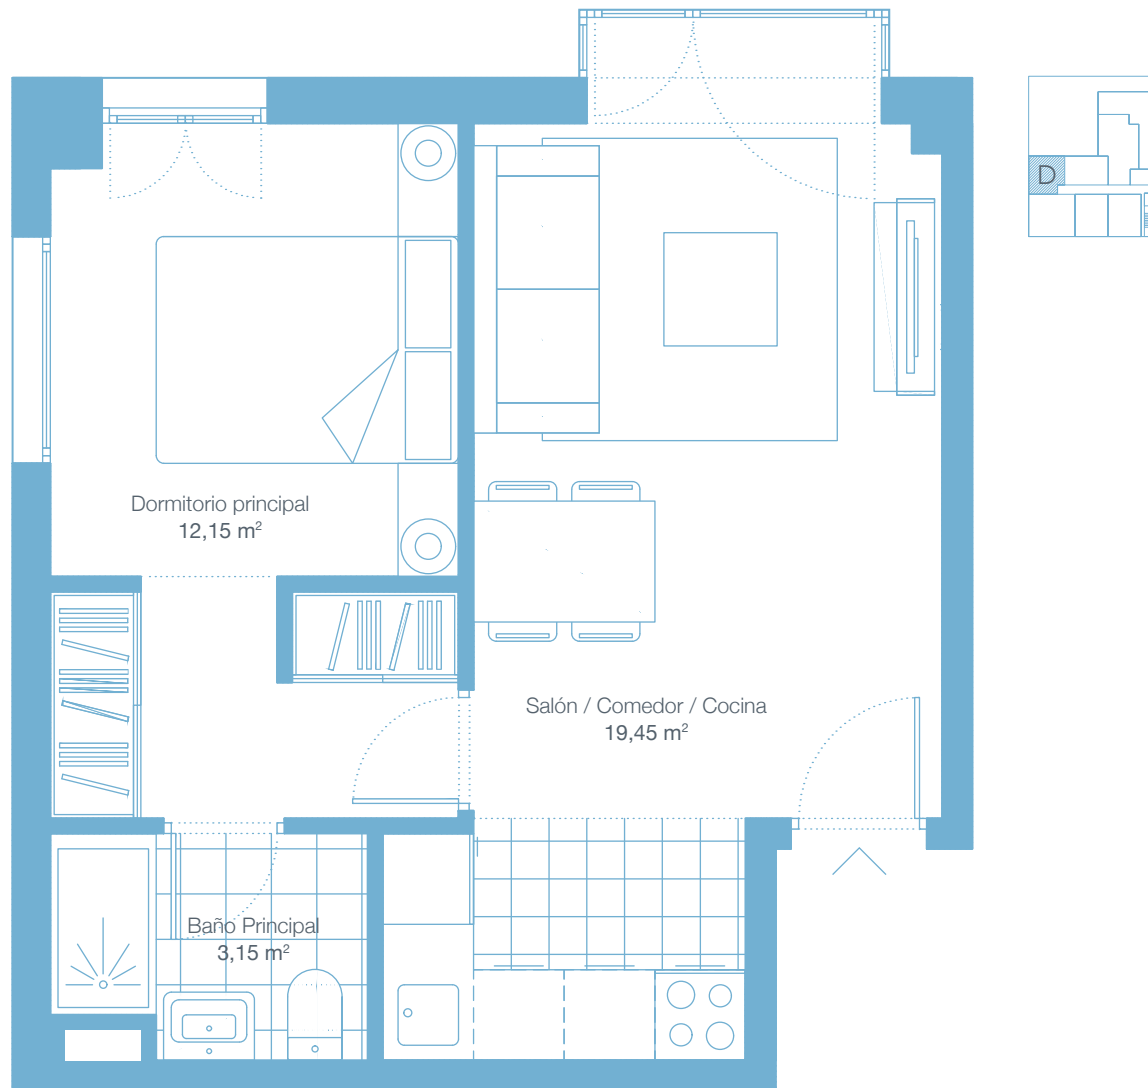

# TIPO 03-1D

PLANTAS 1ª A 6ª

Sup. cons. con zzcc

**50,50 m<sup>2</sup>**

Sup. útil interior

**- m<sup>2</sup>**

Sup. útil total

**34,75 m<sup>2</sup>**